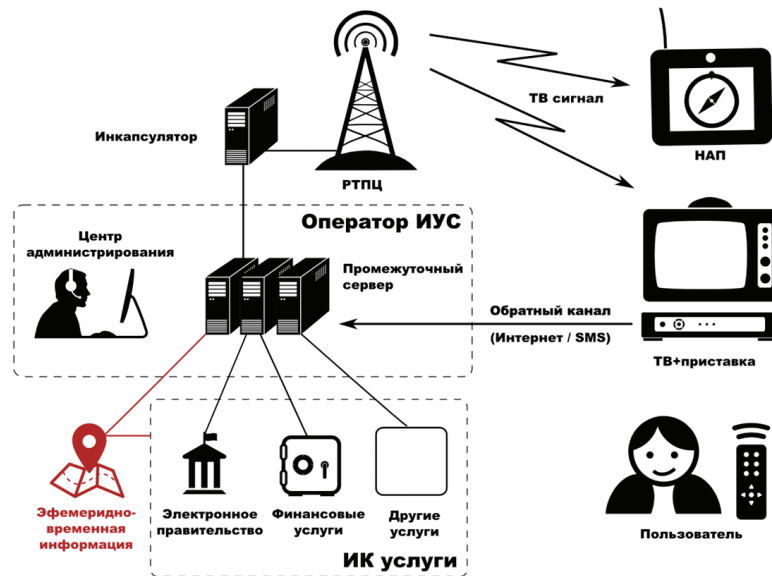

ИНФОРМАЦИОННО-УПРАВЛЕНЧЕСКАЯ СЕТЬ (ИУС)

ИУС – это логическая сеть, предоставляющая услуги по инфраструктуре цифрового телевидения, характеризующаяся высоконадежной передачей данных, управлением услугами и контролем трафика.

ИУС позволяет организовать надежную и достоверную среду для предоставления критически важных услуг, таких как управление чрезвычайными ситуациями, электронное правительство, электронная коммерция, электронное здравоохранение путем внедрения оператора ИУС в качестве единого центра управления услугами.

ИУС почти идеально подходит для организации услуг повседневного спроса для социально-незащищенных слоев населения. Для этого услуги, предоставляемые различными поставщиками, интегрируются оператором ИУС, который осуществляет взаимодействие с пользователями по всем вопросам и занимается администрированием услуг, которое в данном случае могут осуществлять социальные службы.