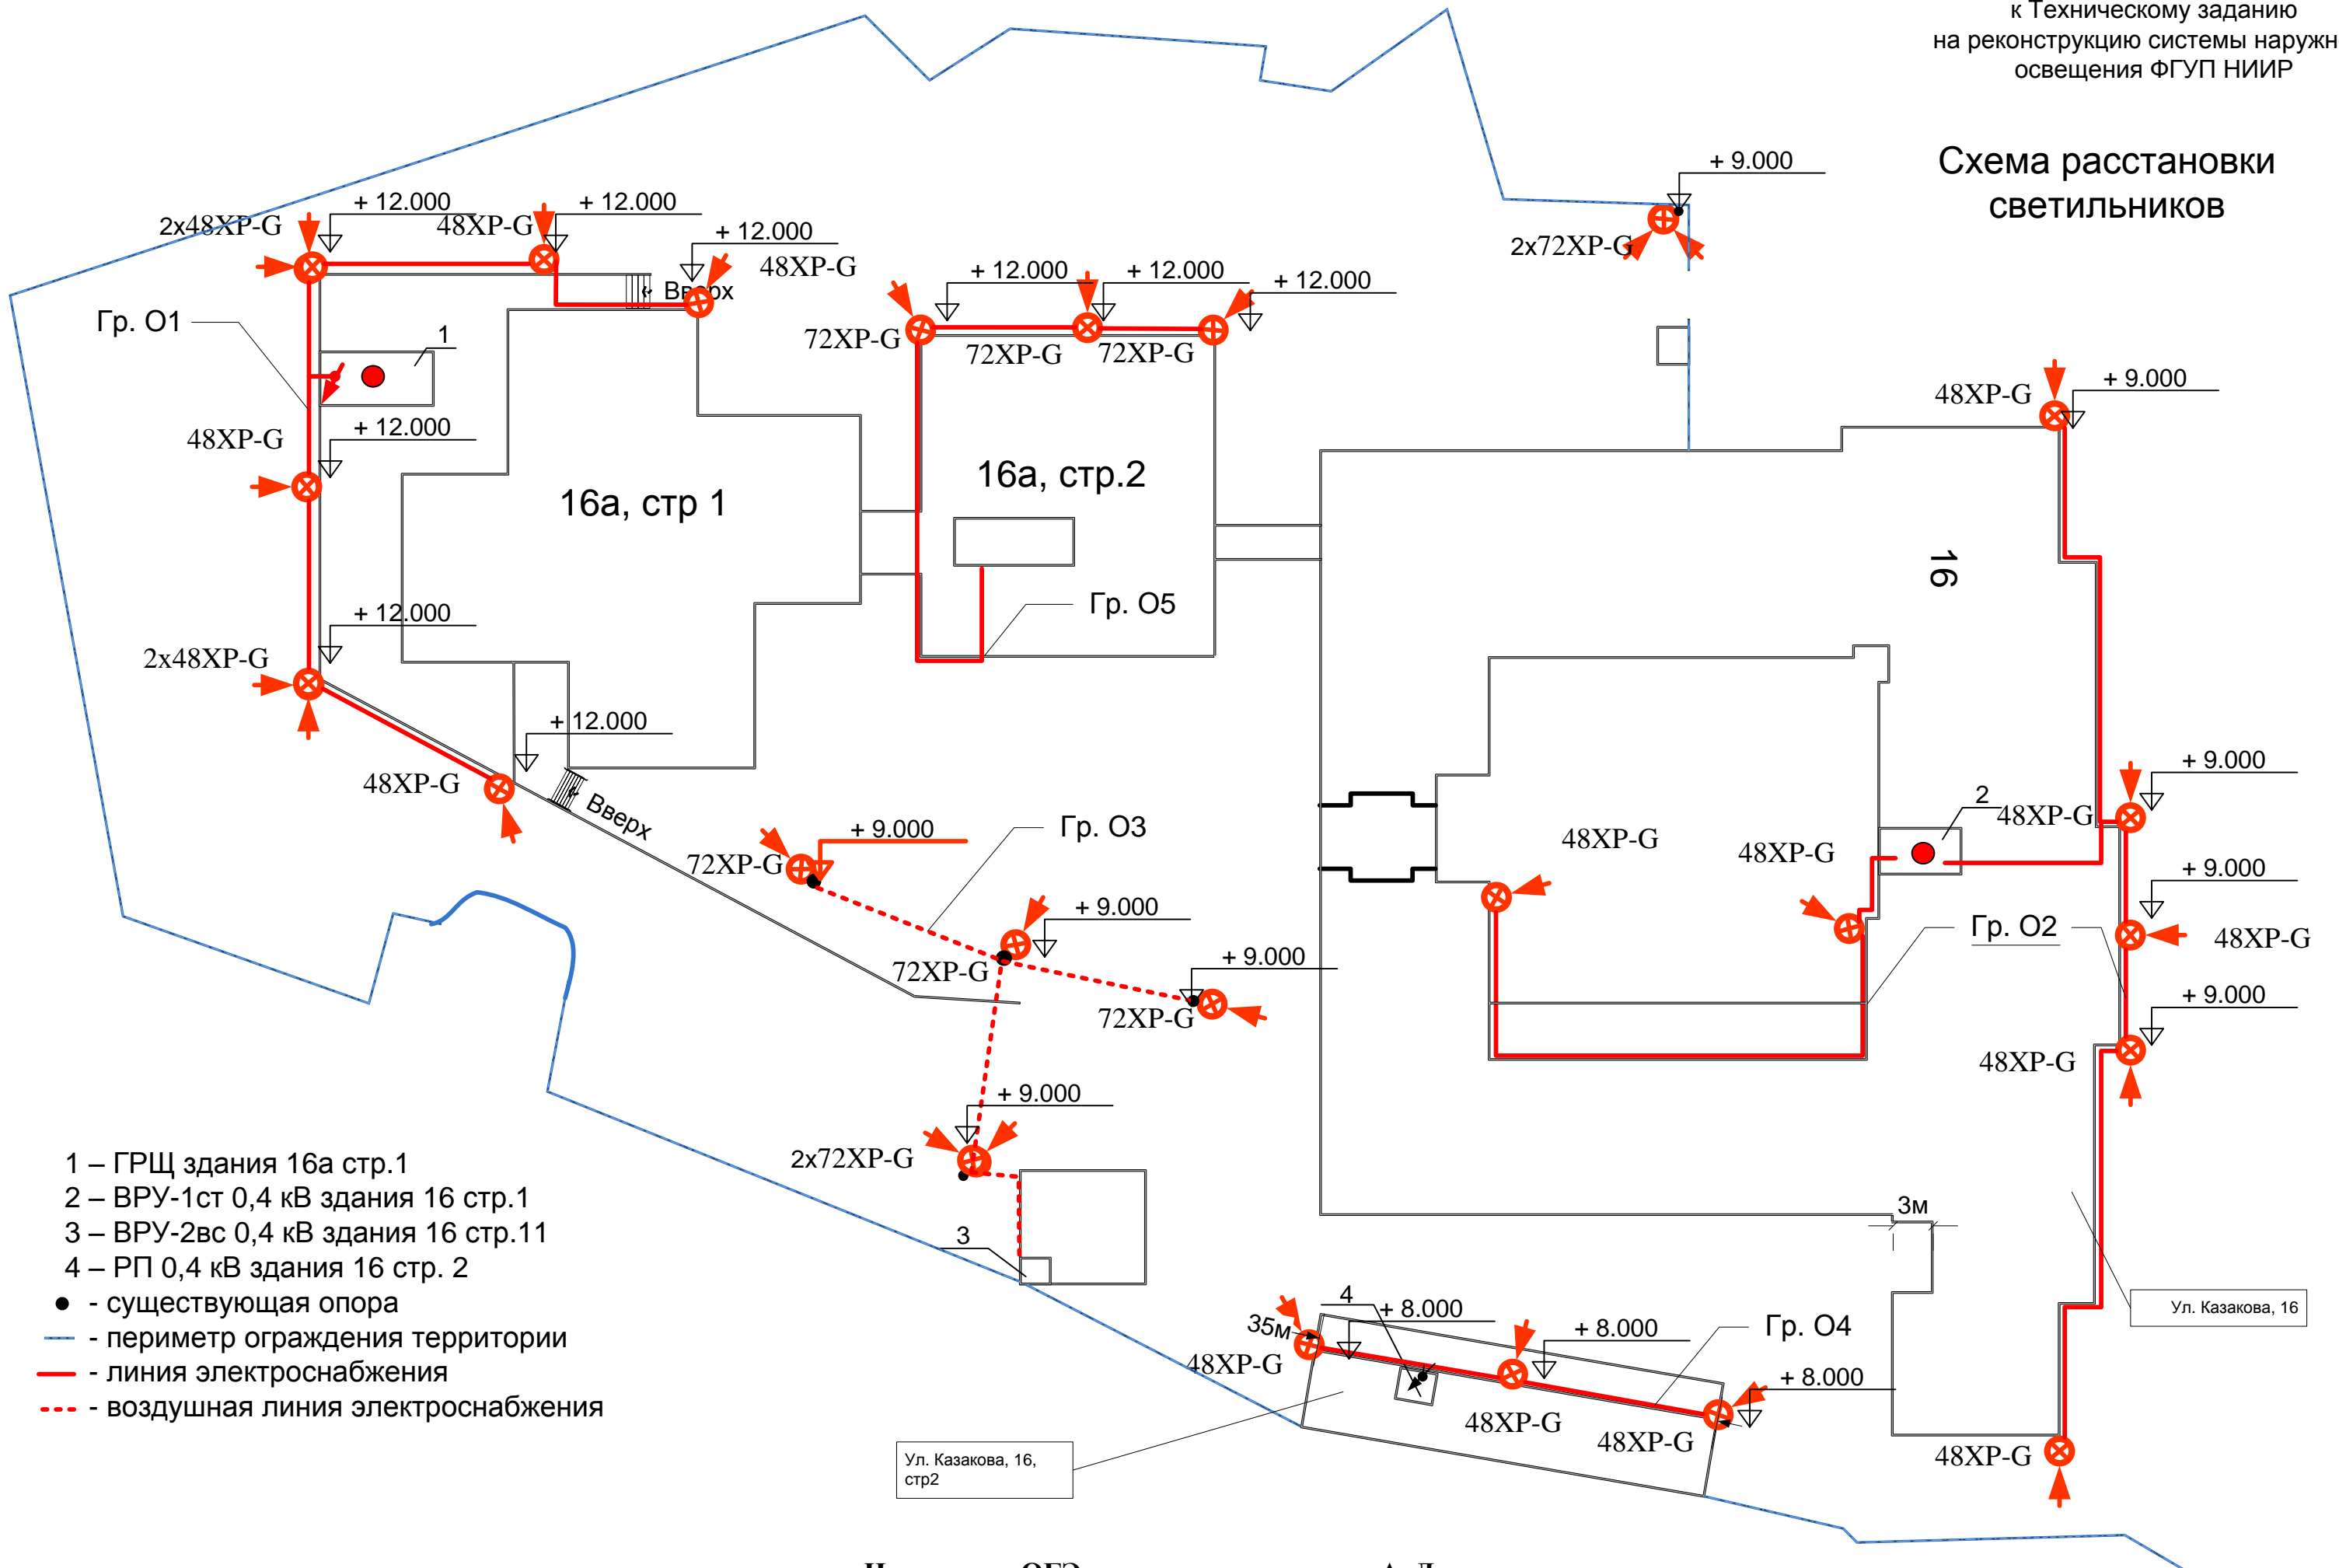

Схема расстановки
светильников

Начальник ОГЭ

А. Демидов